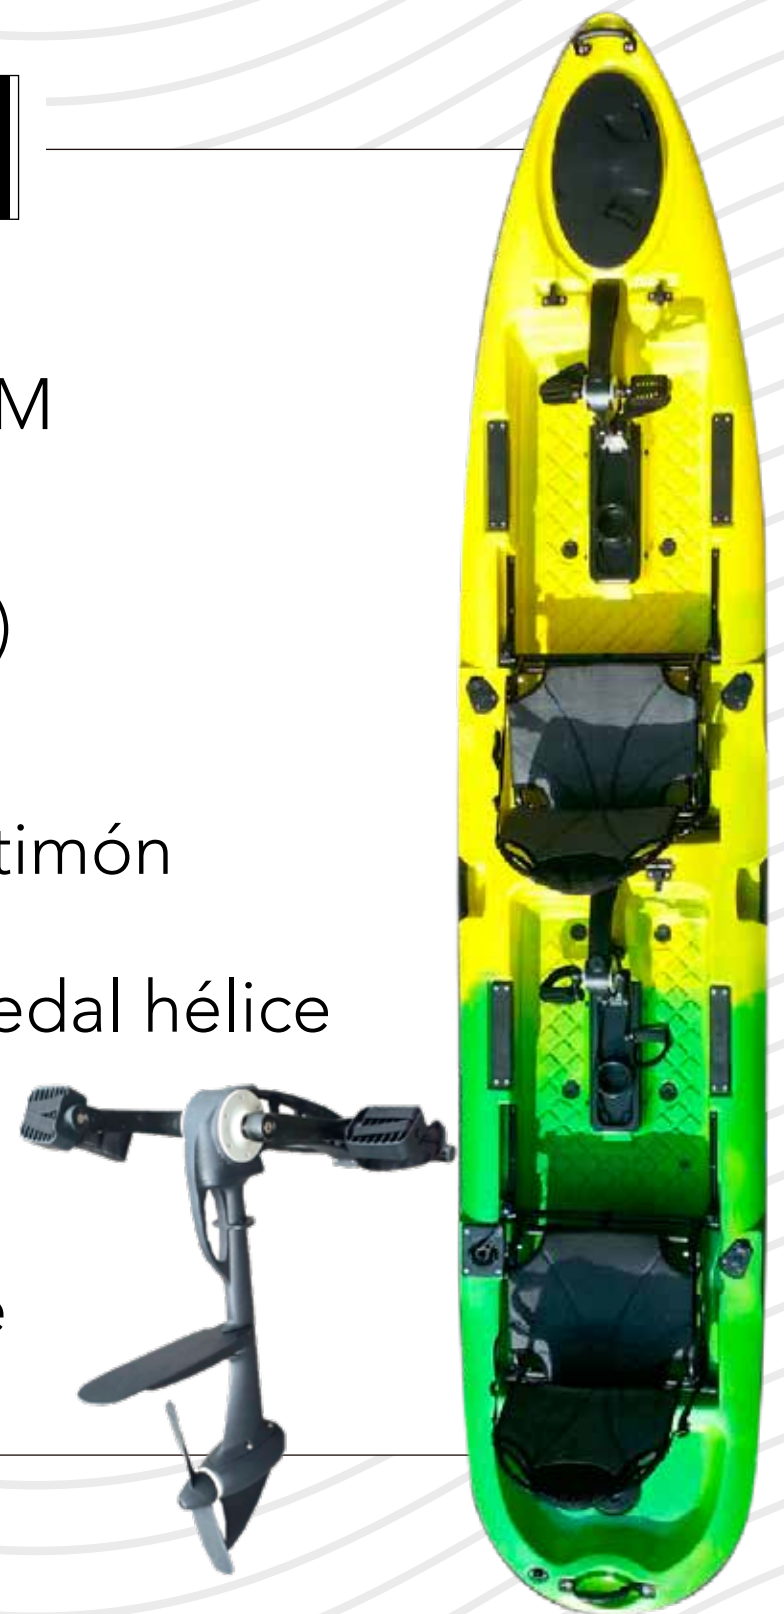

DISCOVERY II

Kayak de pedales para dos personas

- Tamaño: 430 x 83 x 40 CM
- Peso: 48 Kg (106 lbs)
- Capacidad de carga: 300 Kg (661 lbs)

CARACTERÍSTICAS

- 3 portavaras
- 2 escotillas redondas
- 1 escotilla ovalada
- 1 sistema de timón
- 8 tapones
- Sistema de pedal hélice

INCLUYE

- 2 remos, 2 chalecos, 2 sillas altas ajustables, 2 sistemas de pedal de hélice